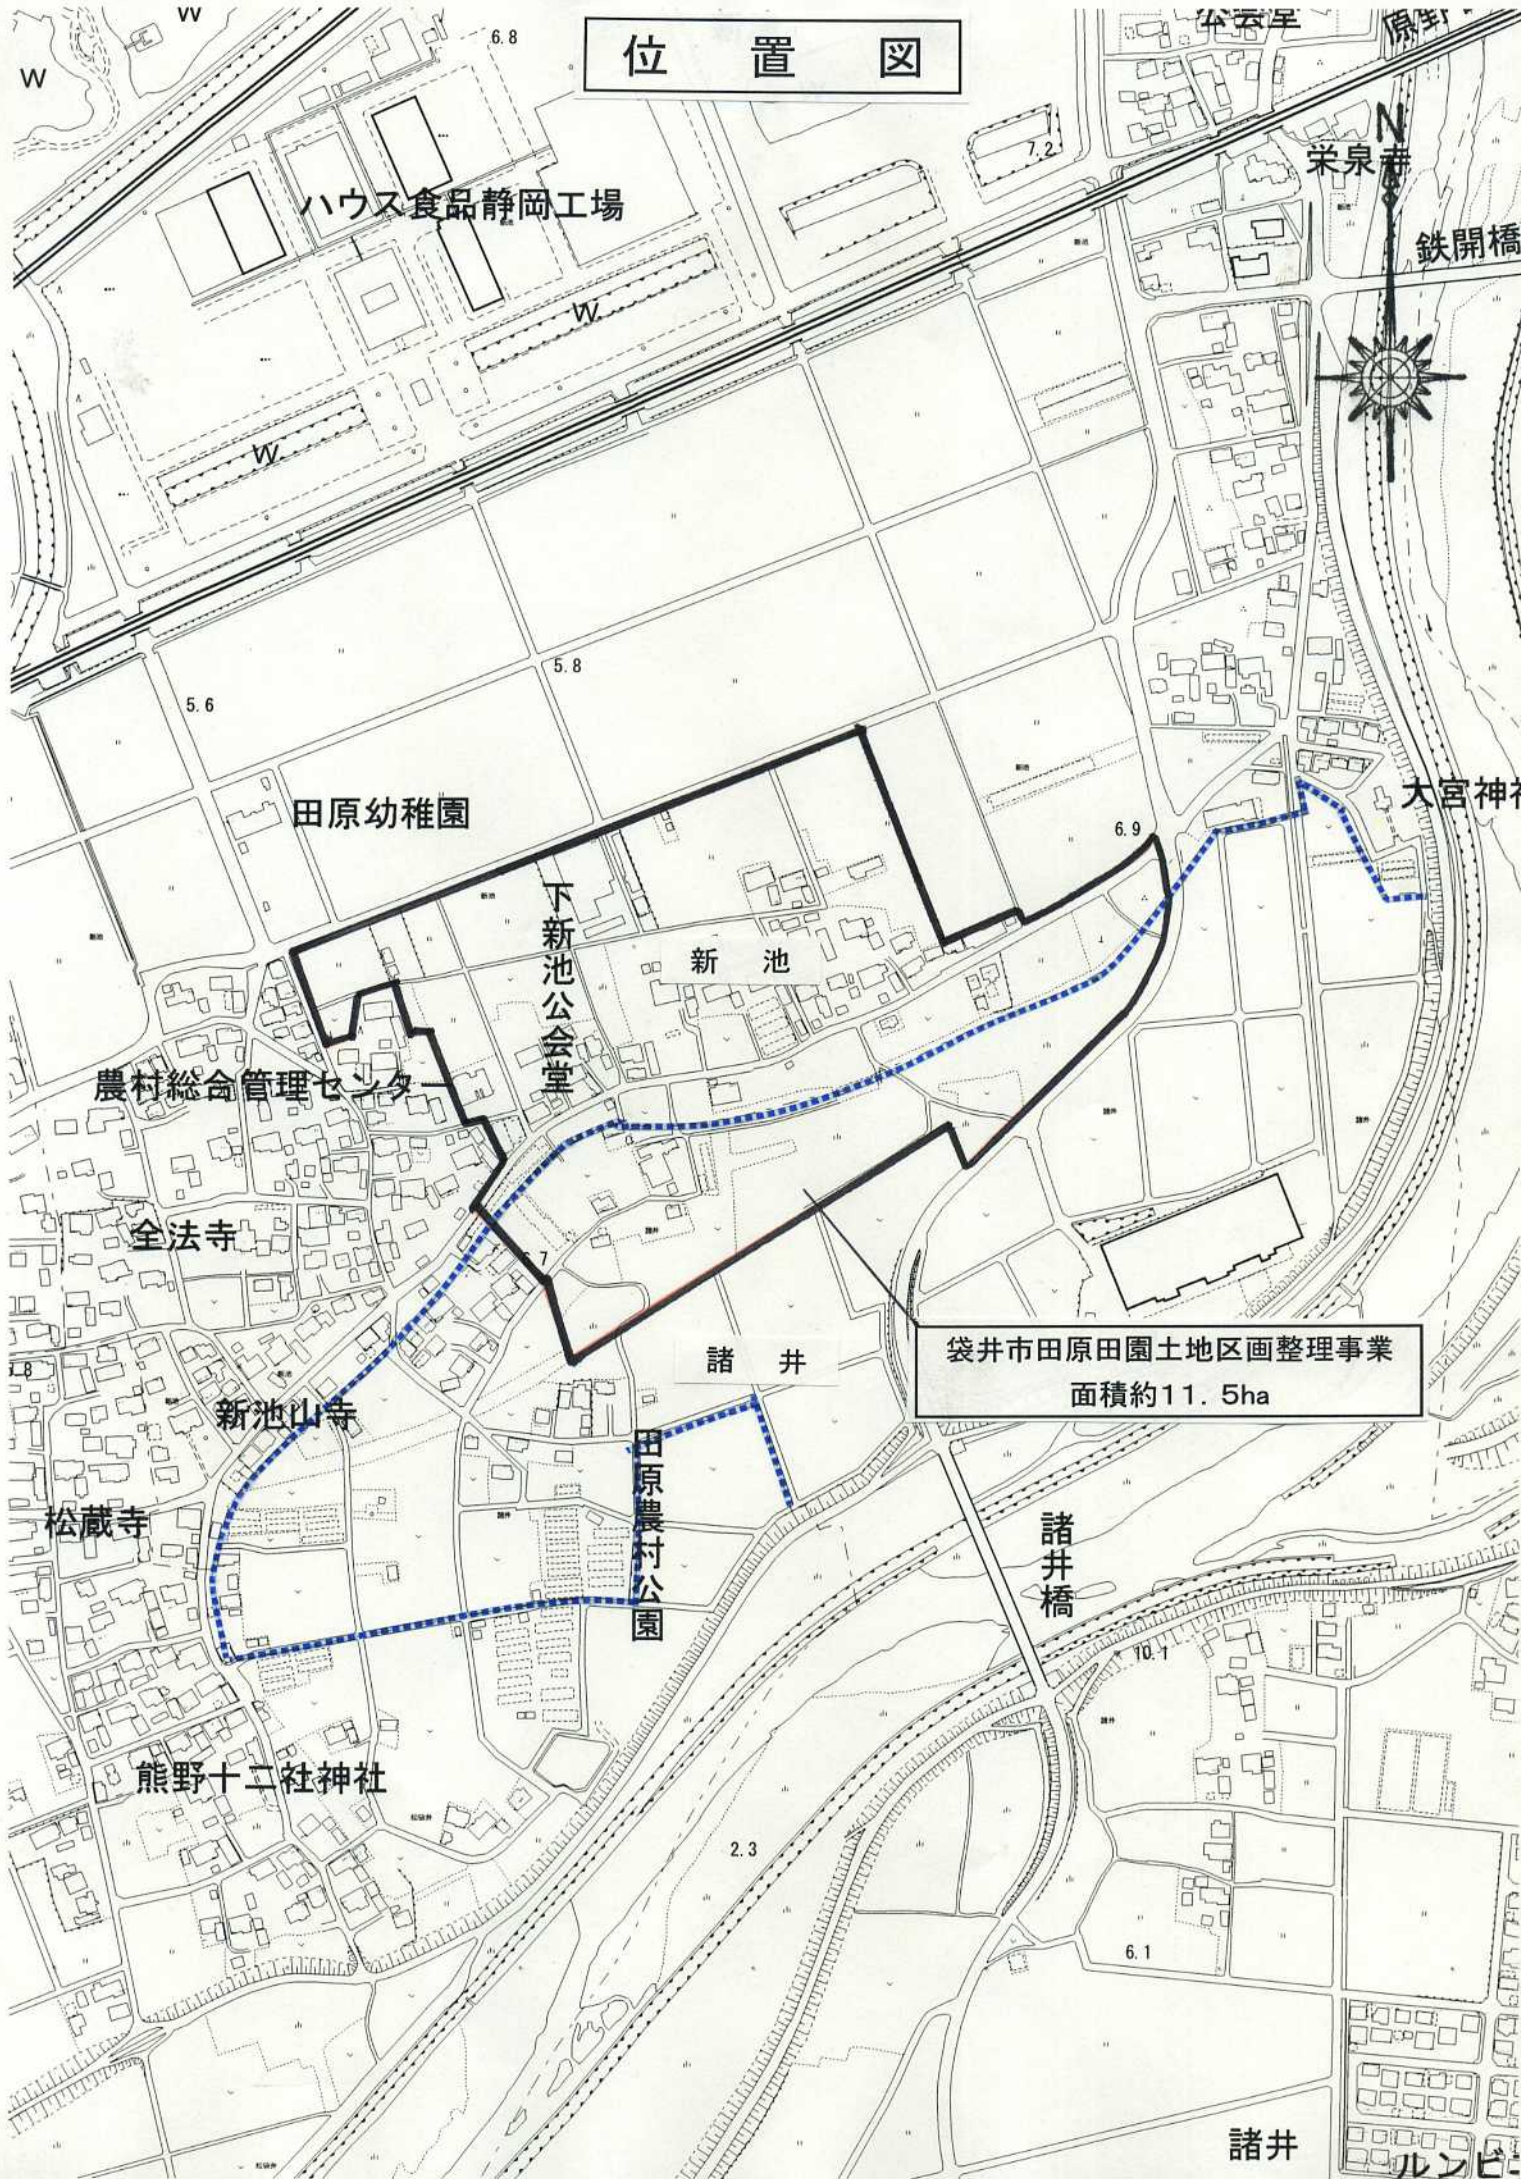

位置図

ハウス食品静岡工場

田原幼稚園

新池

下新池公会堂

農村総合管理センター

全法寺

新池山寺

松蔵寺

熊野十二社神社

田原農村公園

諸井

袋井市田原田園土地区画整理事業
面積約11.5ha

諸井橋

諸井

ルンビ