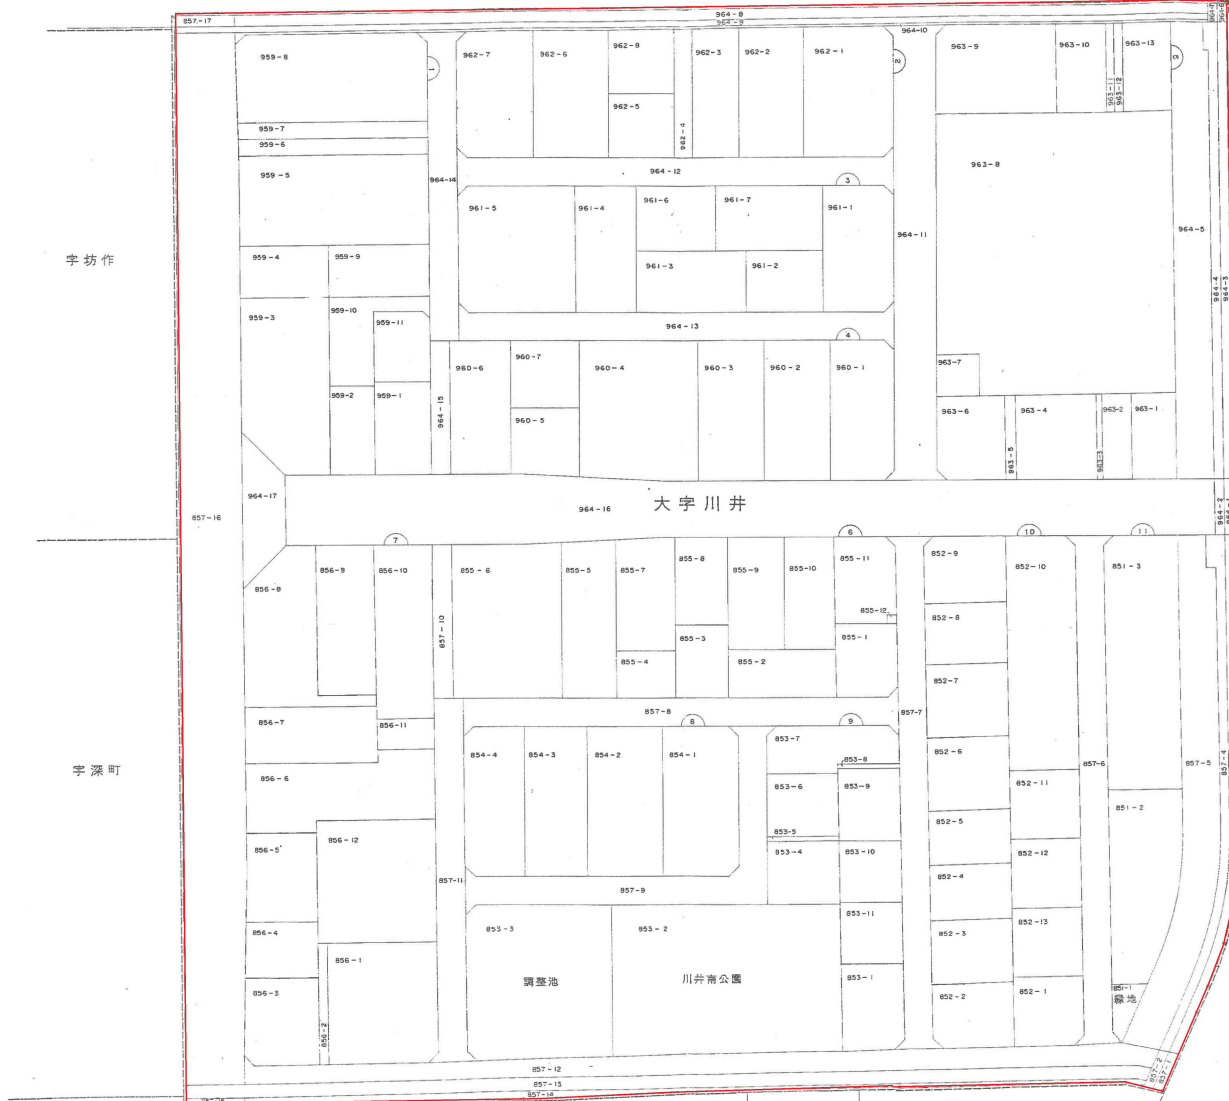

袋井市

宇杉ノ木

大字川井

調整池 川井南公園

宇坊作

宇堀之内

宇深町

大字西田

宇札木

大字新池

宇西田東

宇深町

凡例

	施行地区界
	大字界
	小字界
	道路
	水
	公園・緑地
	調整池
	特殊道路
	新地番
	供留地

事業名	袋井市川井南土地区画整理事業
工事名	換地計画
図面名	換地区
図面番号	1 案内図 1
縮尺	1:1000
作成年月日	平成 年 月 日
所属	袋井市川井南土地区画整理組合

袋井市川井南土地区画整理組合