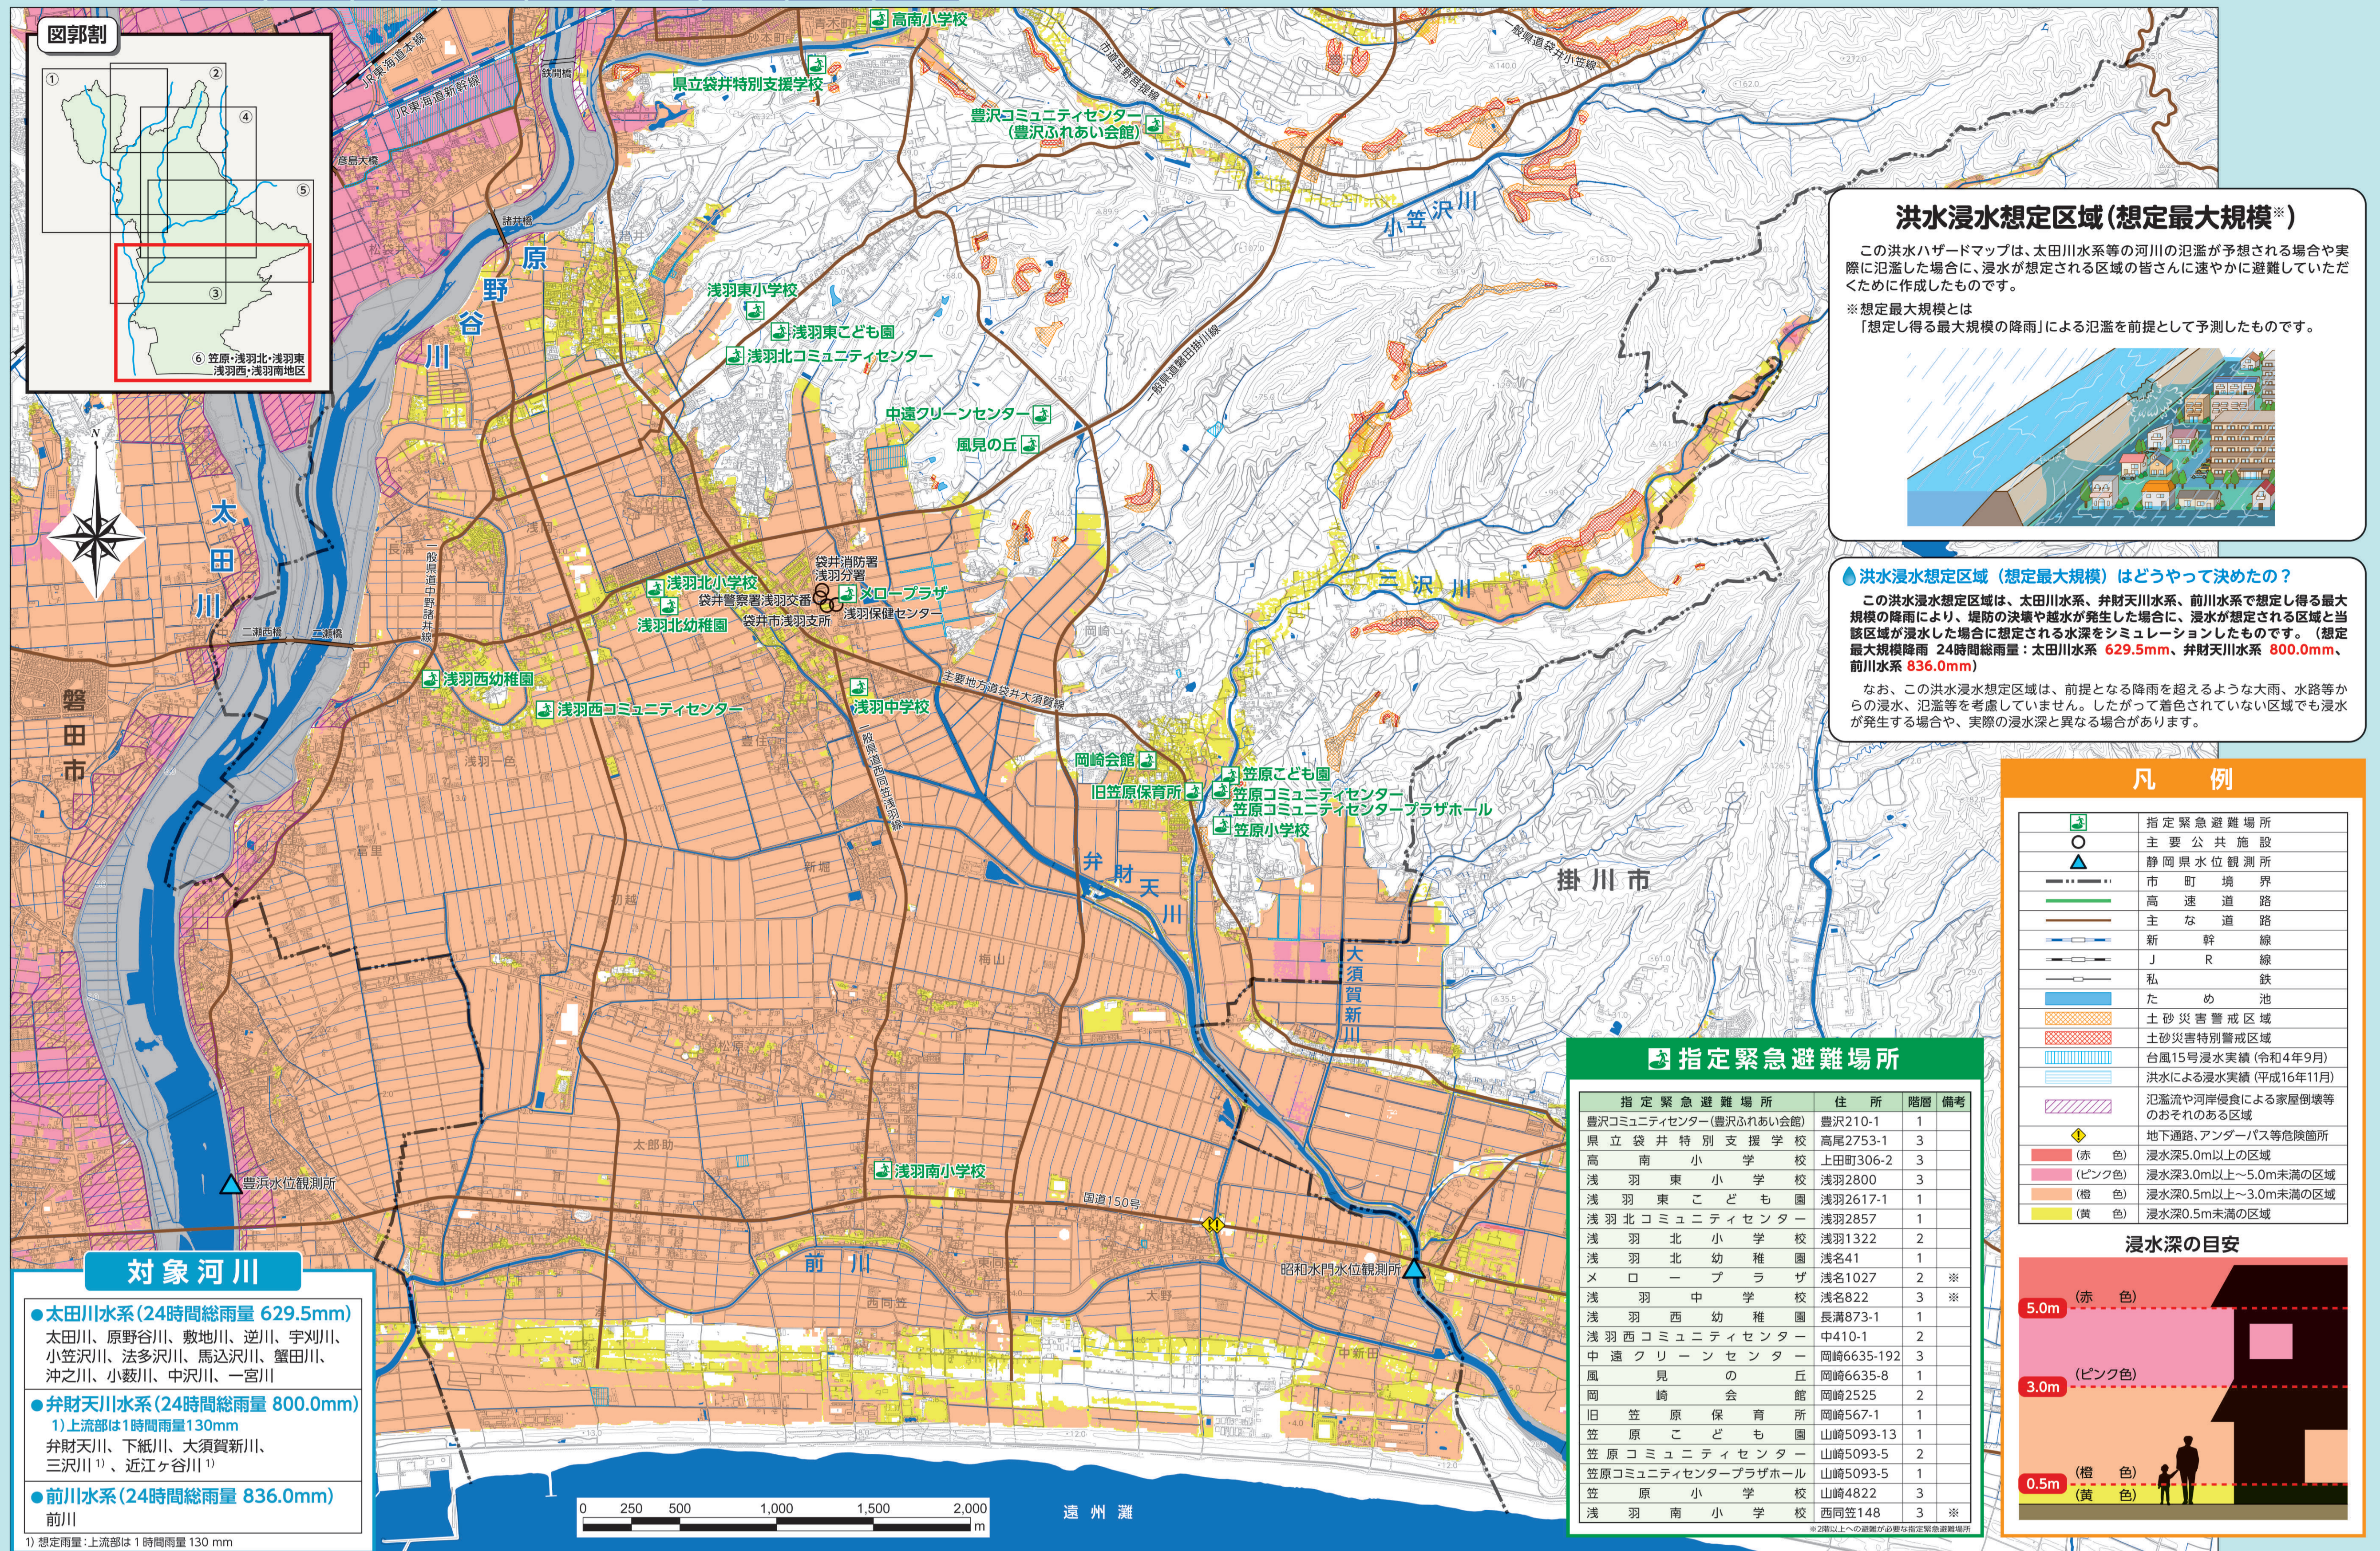

袋井市 洪水ハザードマップ ⑥ 笠原・浅羽北・浅羽東・浅羽西・浅羽南地区

袋井市 内水ハザードマップ ⑥ 笠原・浅羽北・浅羽東・浅羽西・浅羽南地区