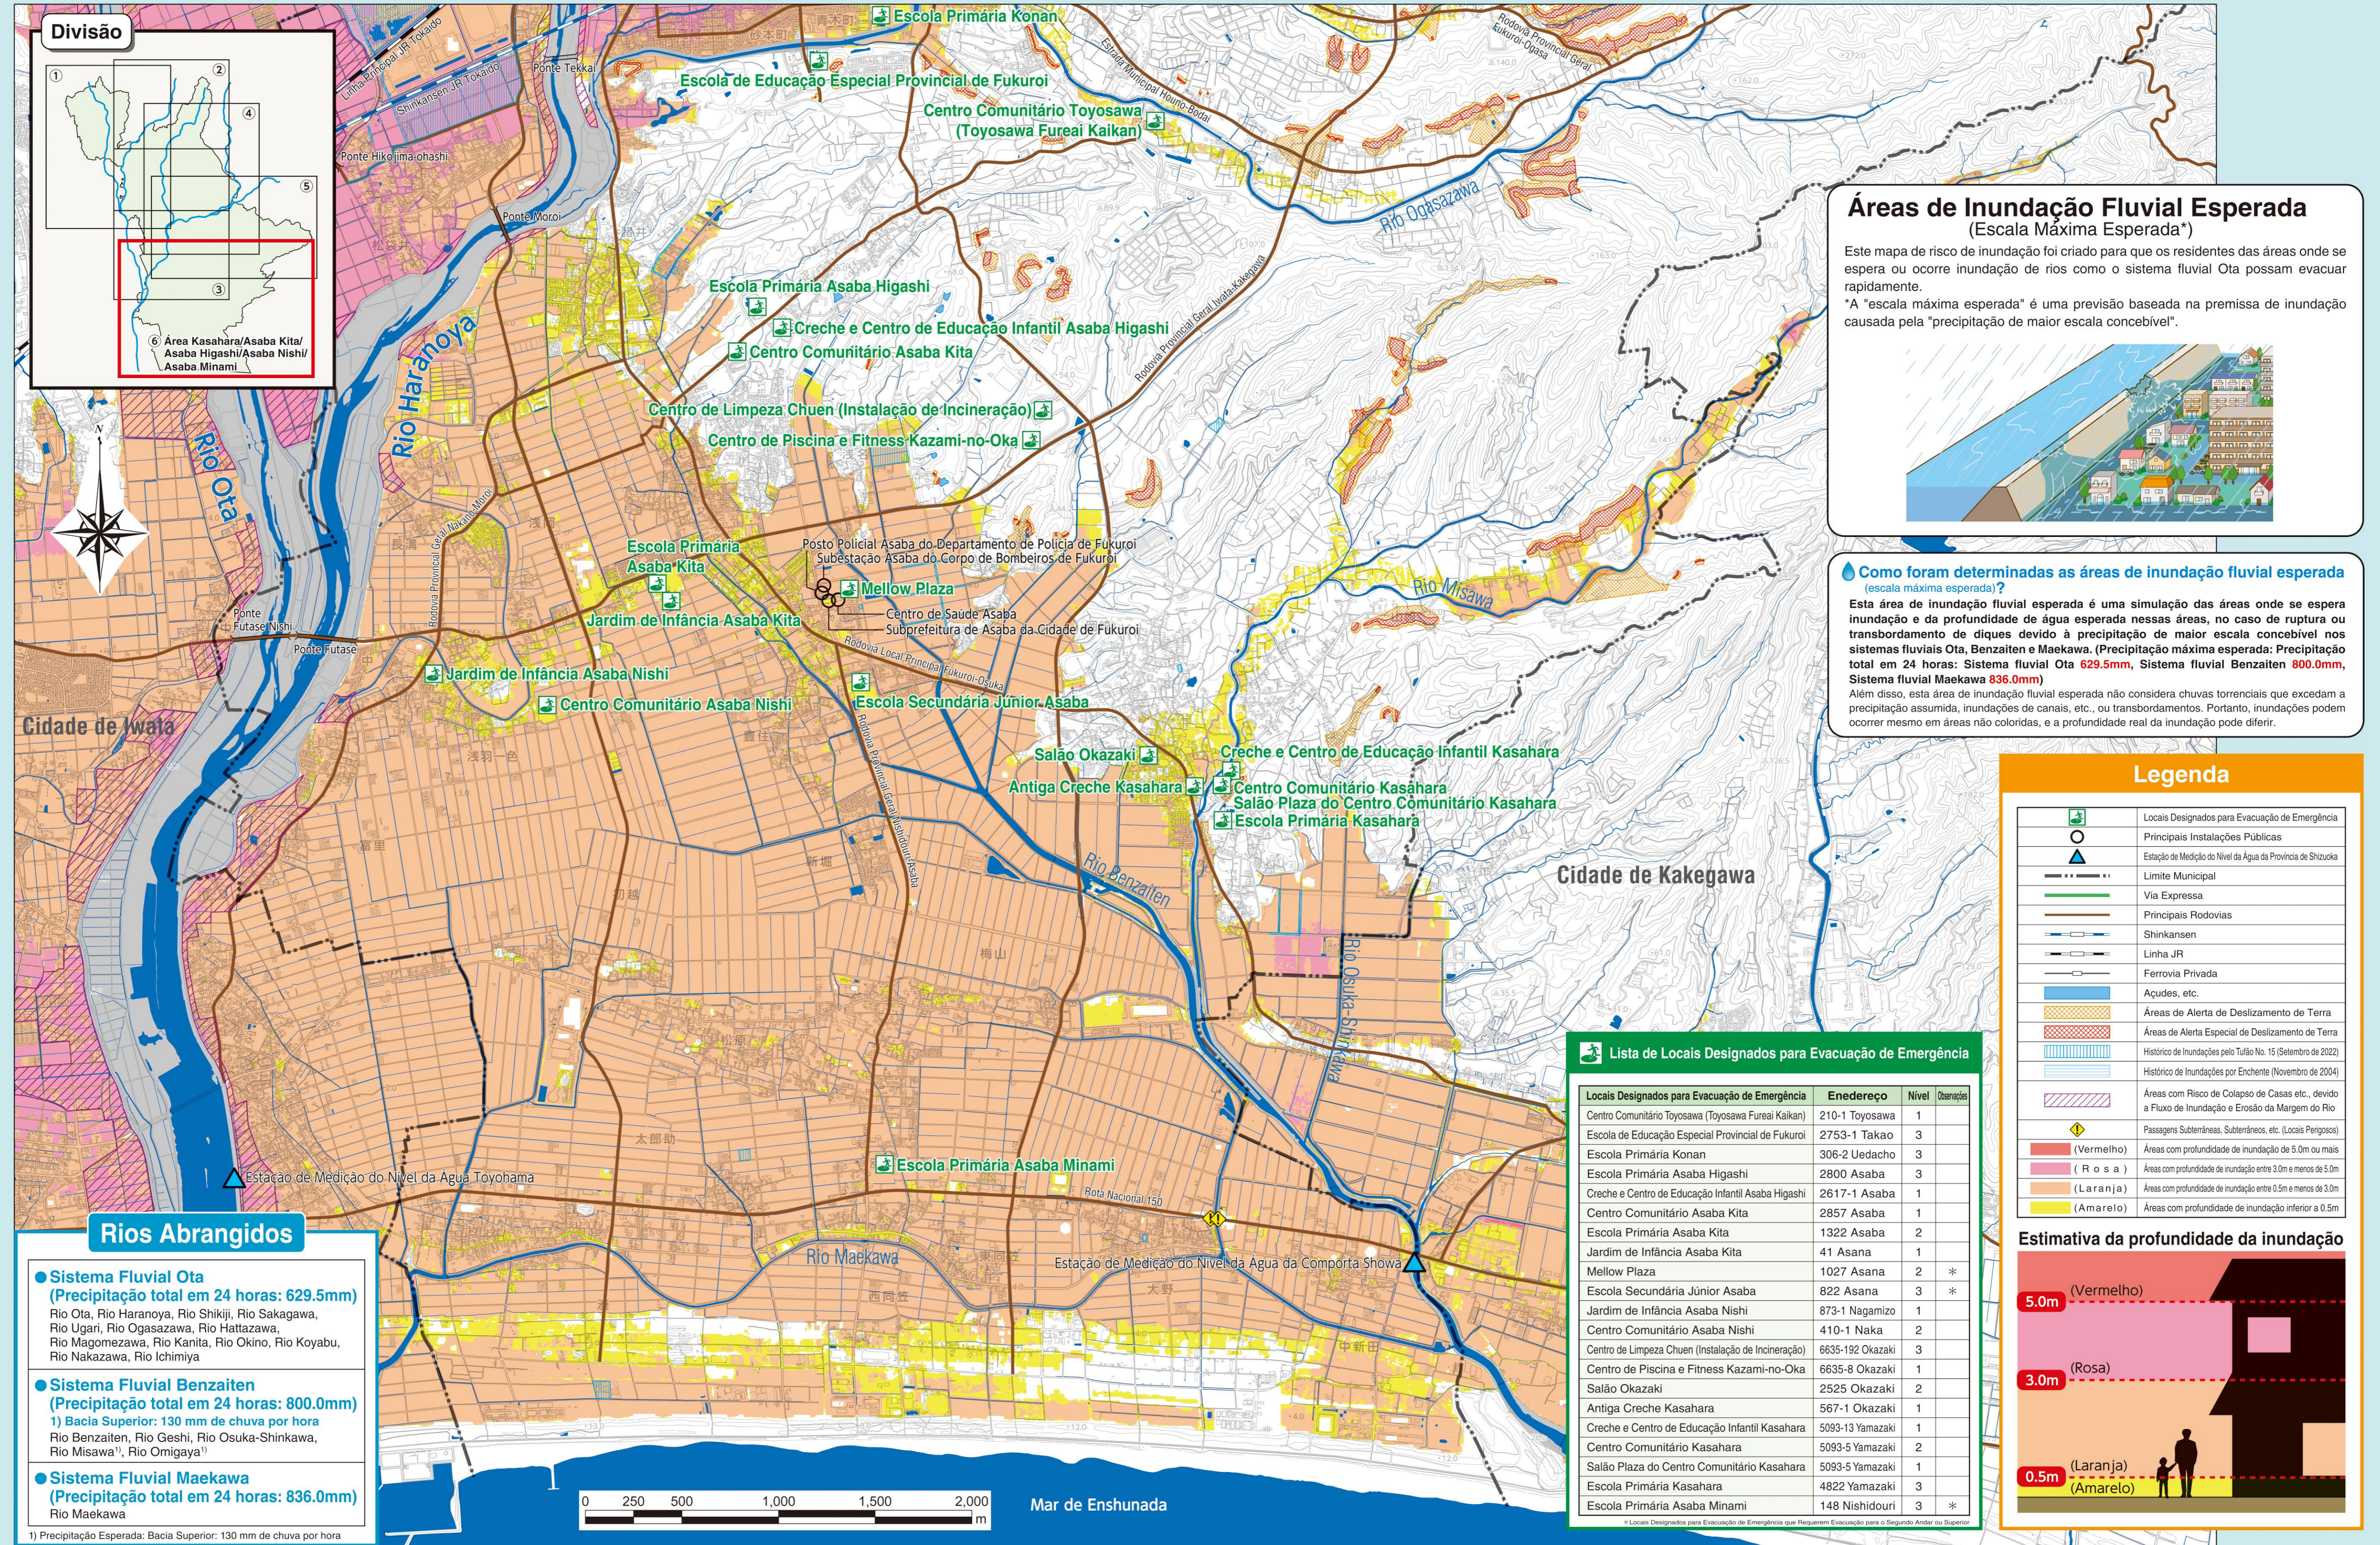

Cidade de Fukuroi Mapa de Risco de Inundação ⑥ Área Kasahara / Asaba Kita / Asaba Higashi / Asaba Nishi / Asaba Minami

Cidade de Fukuroi Mapa de Risco de Inundação Interna ⑥ Área Kasahara / Asaba Kita / Asaba Higashi / Asaba Nishi / Asaba Minami