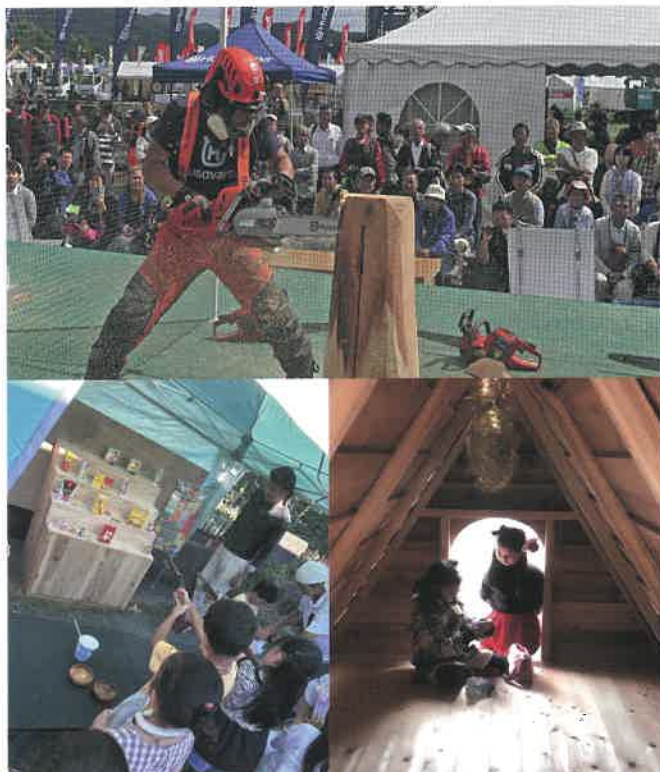

・自衛隊車輛展示(18日のみ)

ミニ迷彩服等着せ替え体験

協力: 足立設備(株) / (株)遠州基礎 / (有)久保田 / 静岡資材(株) / (有)アマノ / (株)エッジ / (株)小泉電気商会 / やまと左官工芸 / グランド・ワークス(株) : 順不同