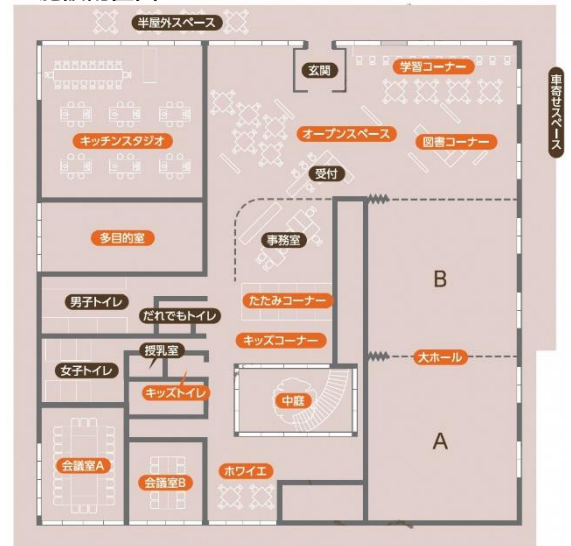

袋井西コミュニティセンターが グランドオープンしました

地域の皆様のご支援により、新しい袋井西コミュニティセンターの外構(駐車場)工事が完了し、グランドオープンを迎えました。交流や情報交換、地域活動の拠点として、ご活用ください。

建築概要

- ①敷地面積 3,913.79 m²
- ②屋内床面積 1,040.06 m²
- ③構造 鉄骨造(一部木造)
- ④階数 地上1階(地下無し)
- ⑤駐車場 65台(車いす駐車場2台含)

【駐車場】

【オープンスペース】

施設の概要

施設は木のぬくもりを持つ軒下空間と縁側スペース、施設内外の一体的な空間が特徴となっています。開放性の高いオープンスペースやホール、会議室などを備えるとともに、指定緊急避難場所などとして約170人を収容できるほか、太陽光発電や蓄電池、非常用自家発電、災害時マンホールトイレなどの防災機能も充実しています。

<施設配置図>

- ①名称 袋井市袋井西コミュニティセンター
- ②愛称 彩雲館(あやぐもかん)
- ③所在地 〒437-0064 袋井市川井582番地
- ④電話/FAX 0538-43-3304/0538-86-3386
- ⑤Eメール nisi-koumin@yr.tnc.ne.jp
- ⑥開館時間 午前9時～午後5時
(夜間利用は午後9時30分まで)