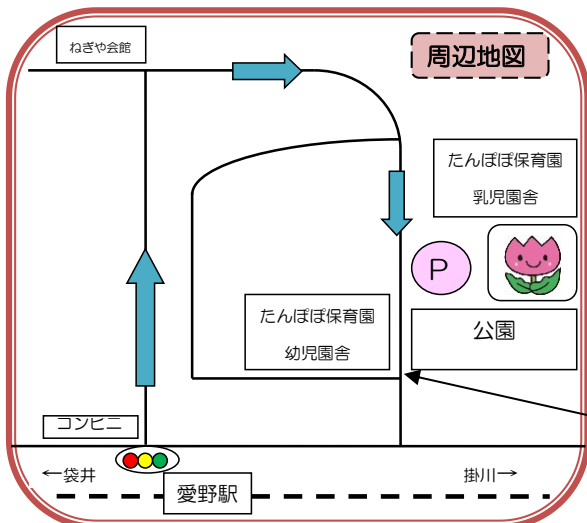

発行：社会福祉法人 花の園会 たんぼぼ保育園 地域子育て支援センター チューリップ

住所：袋井市愛野東2-1-11 TEL0538-43-1865

お問い合わせ・育児相談などお気軽にお声掛けください。

対象：1ヶ月頃から就園前の乳児とその保護者

月~金 9:30~16:00(土日祝はお休みです)

最近の様子

赤ちゃんあつまって

1・2歳あつまって

動物ふれあい

支援センターチューリップ 公式LINE

おたよりや行事等の
配信をしています。

たんぼぼ保育園 たんぼぼ第二保育園 公式Instagram

@HANANOSONOKAI

園での様子を投稿しています。
ぜひチェックしてみてください!

土日祝日の無人運営について

- ① チューリップへ行き、利用登録をする
- ② 公式LINEの下部メニューから予約システムに登録する
- ③ 公式LINEへ身分証明書の両面の写真を送信する

3点を完了した方が利用可能となります。
ご不明な点がございましたら職員までお尋ねください。

ほくが目印だよ!

ココから北へは一方通行のため、車では入れません。お車の方は、愛野駅北の交差点を曲がってお越しください。

お願い

- 初めてご利用される方は登録が必要です。来所時にお声かけください。
- 行事によっては、よくご利用いただく方、及び地域優先とさせていただきます。
- 車は建物側から詰めて駐車してください。
- 使ったおもちゃは元の所に片づけましょう。
- 名札を付けて遊びましょう。
- お子さんと遊んでいる時は携帯電話の使用は控えましょう。