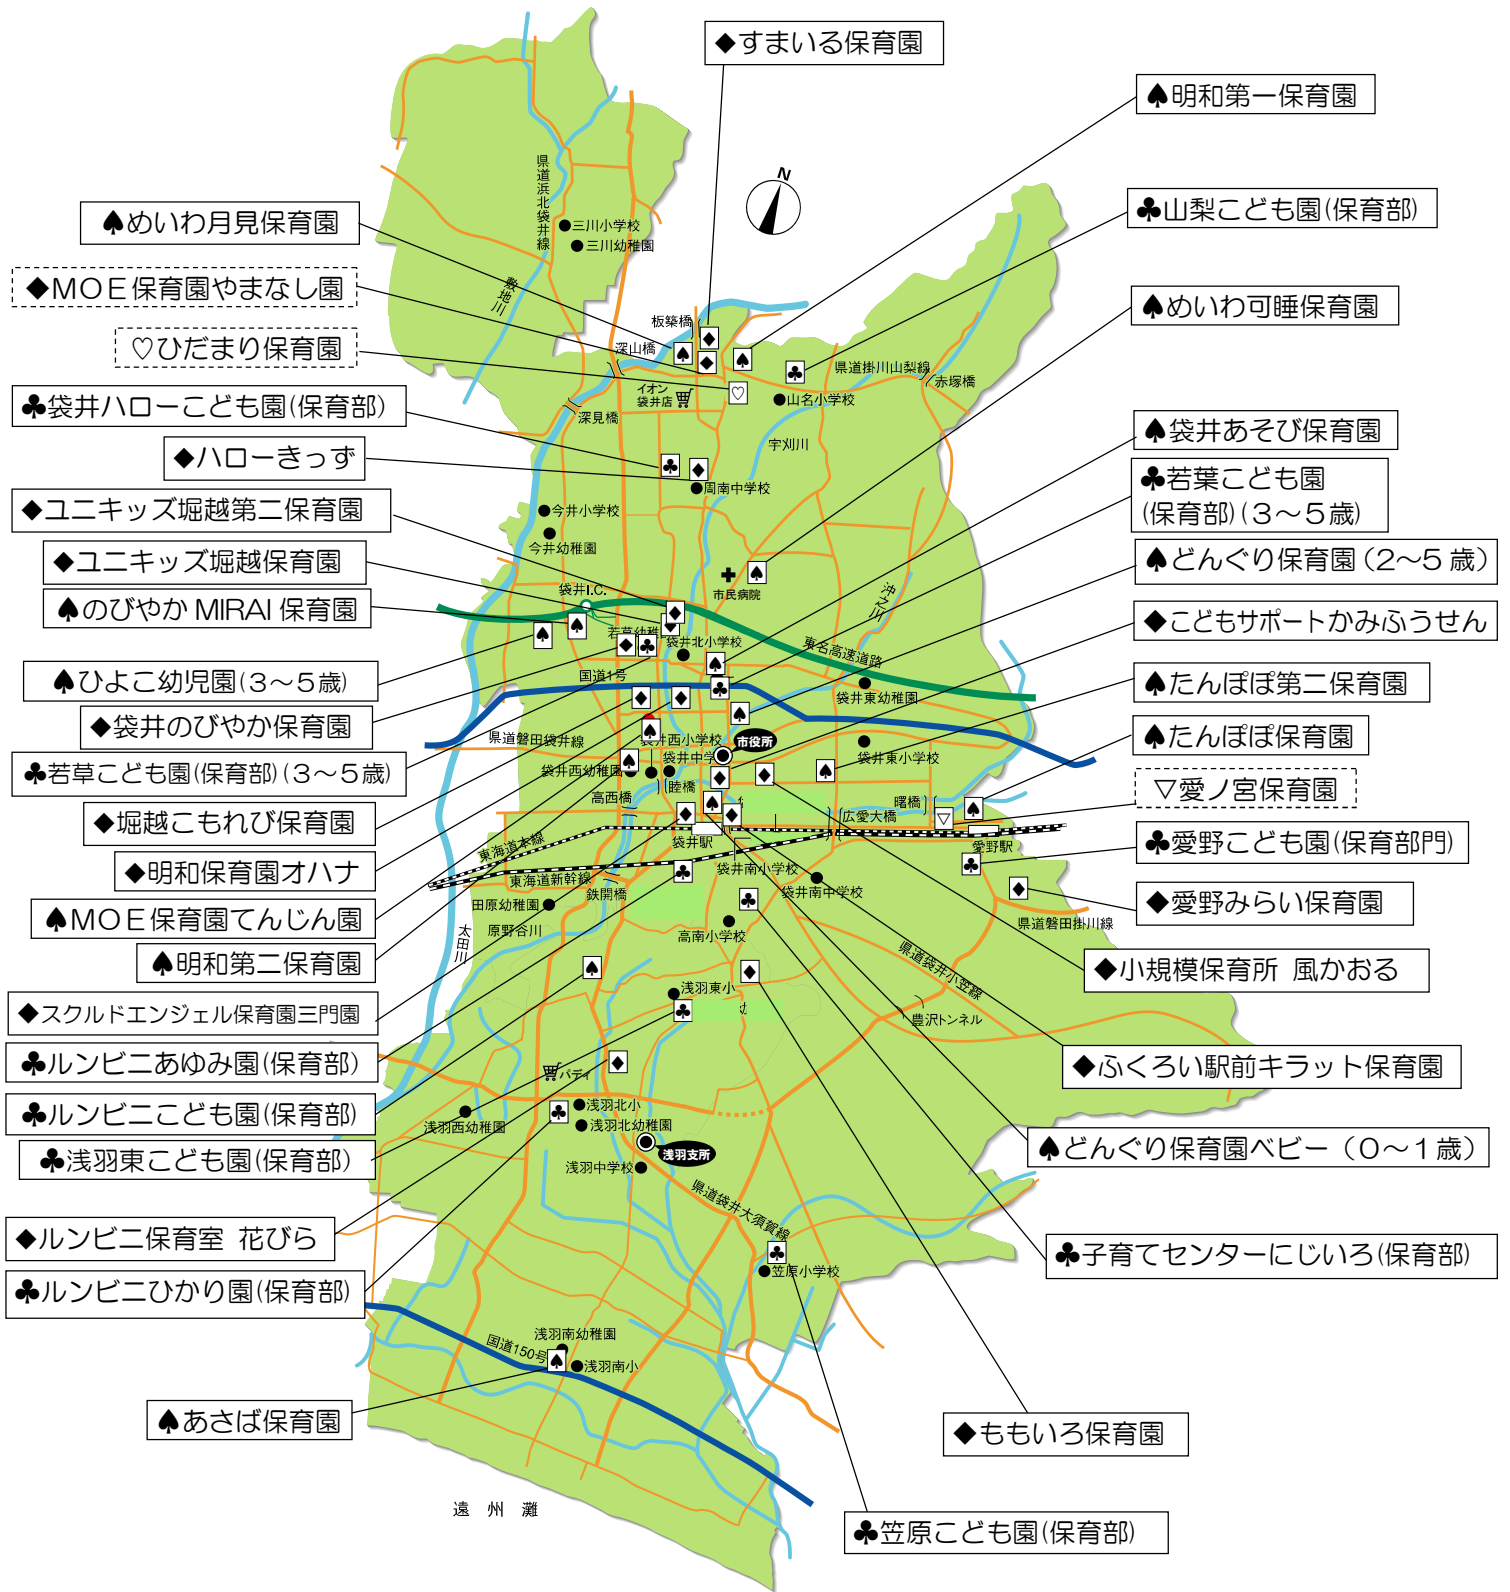

- ♠ 認可保育所(12)
- ♣ 認定こども園(11)
- ◆ 小規模保育(15)
- ♡ 認証保育所(1)
- ▽ 企業主導型保育(1)

遠州灘