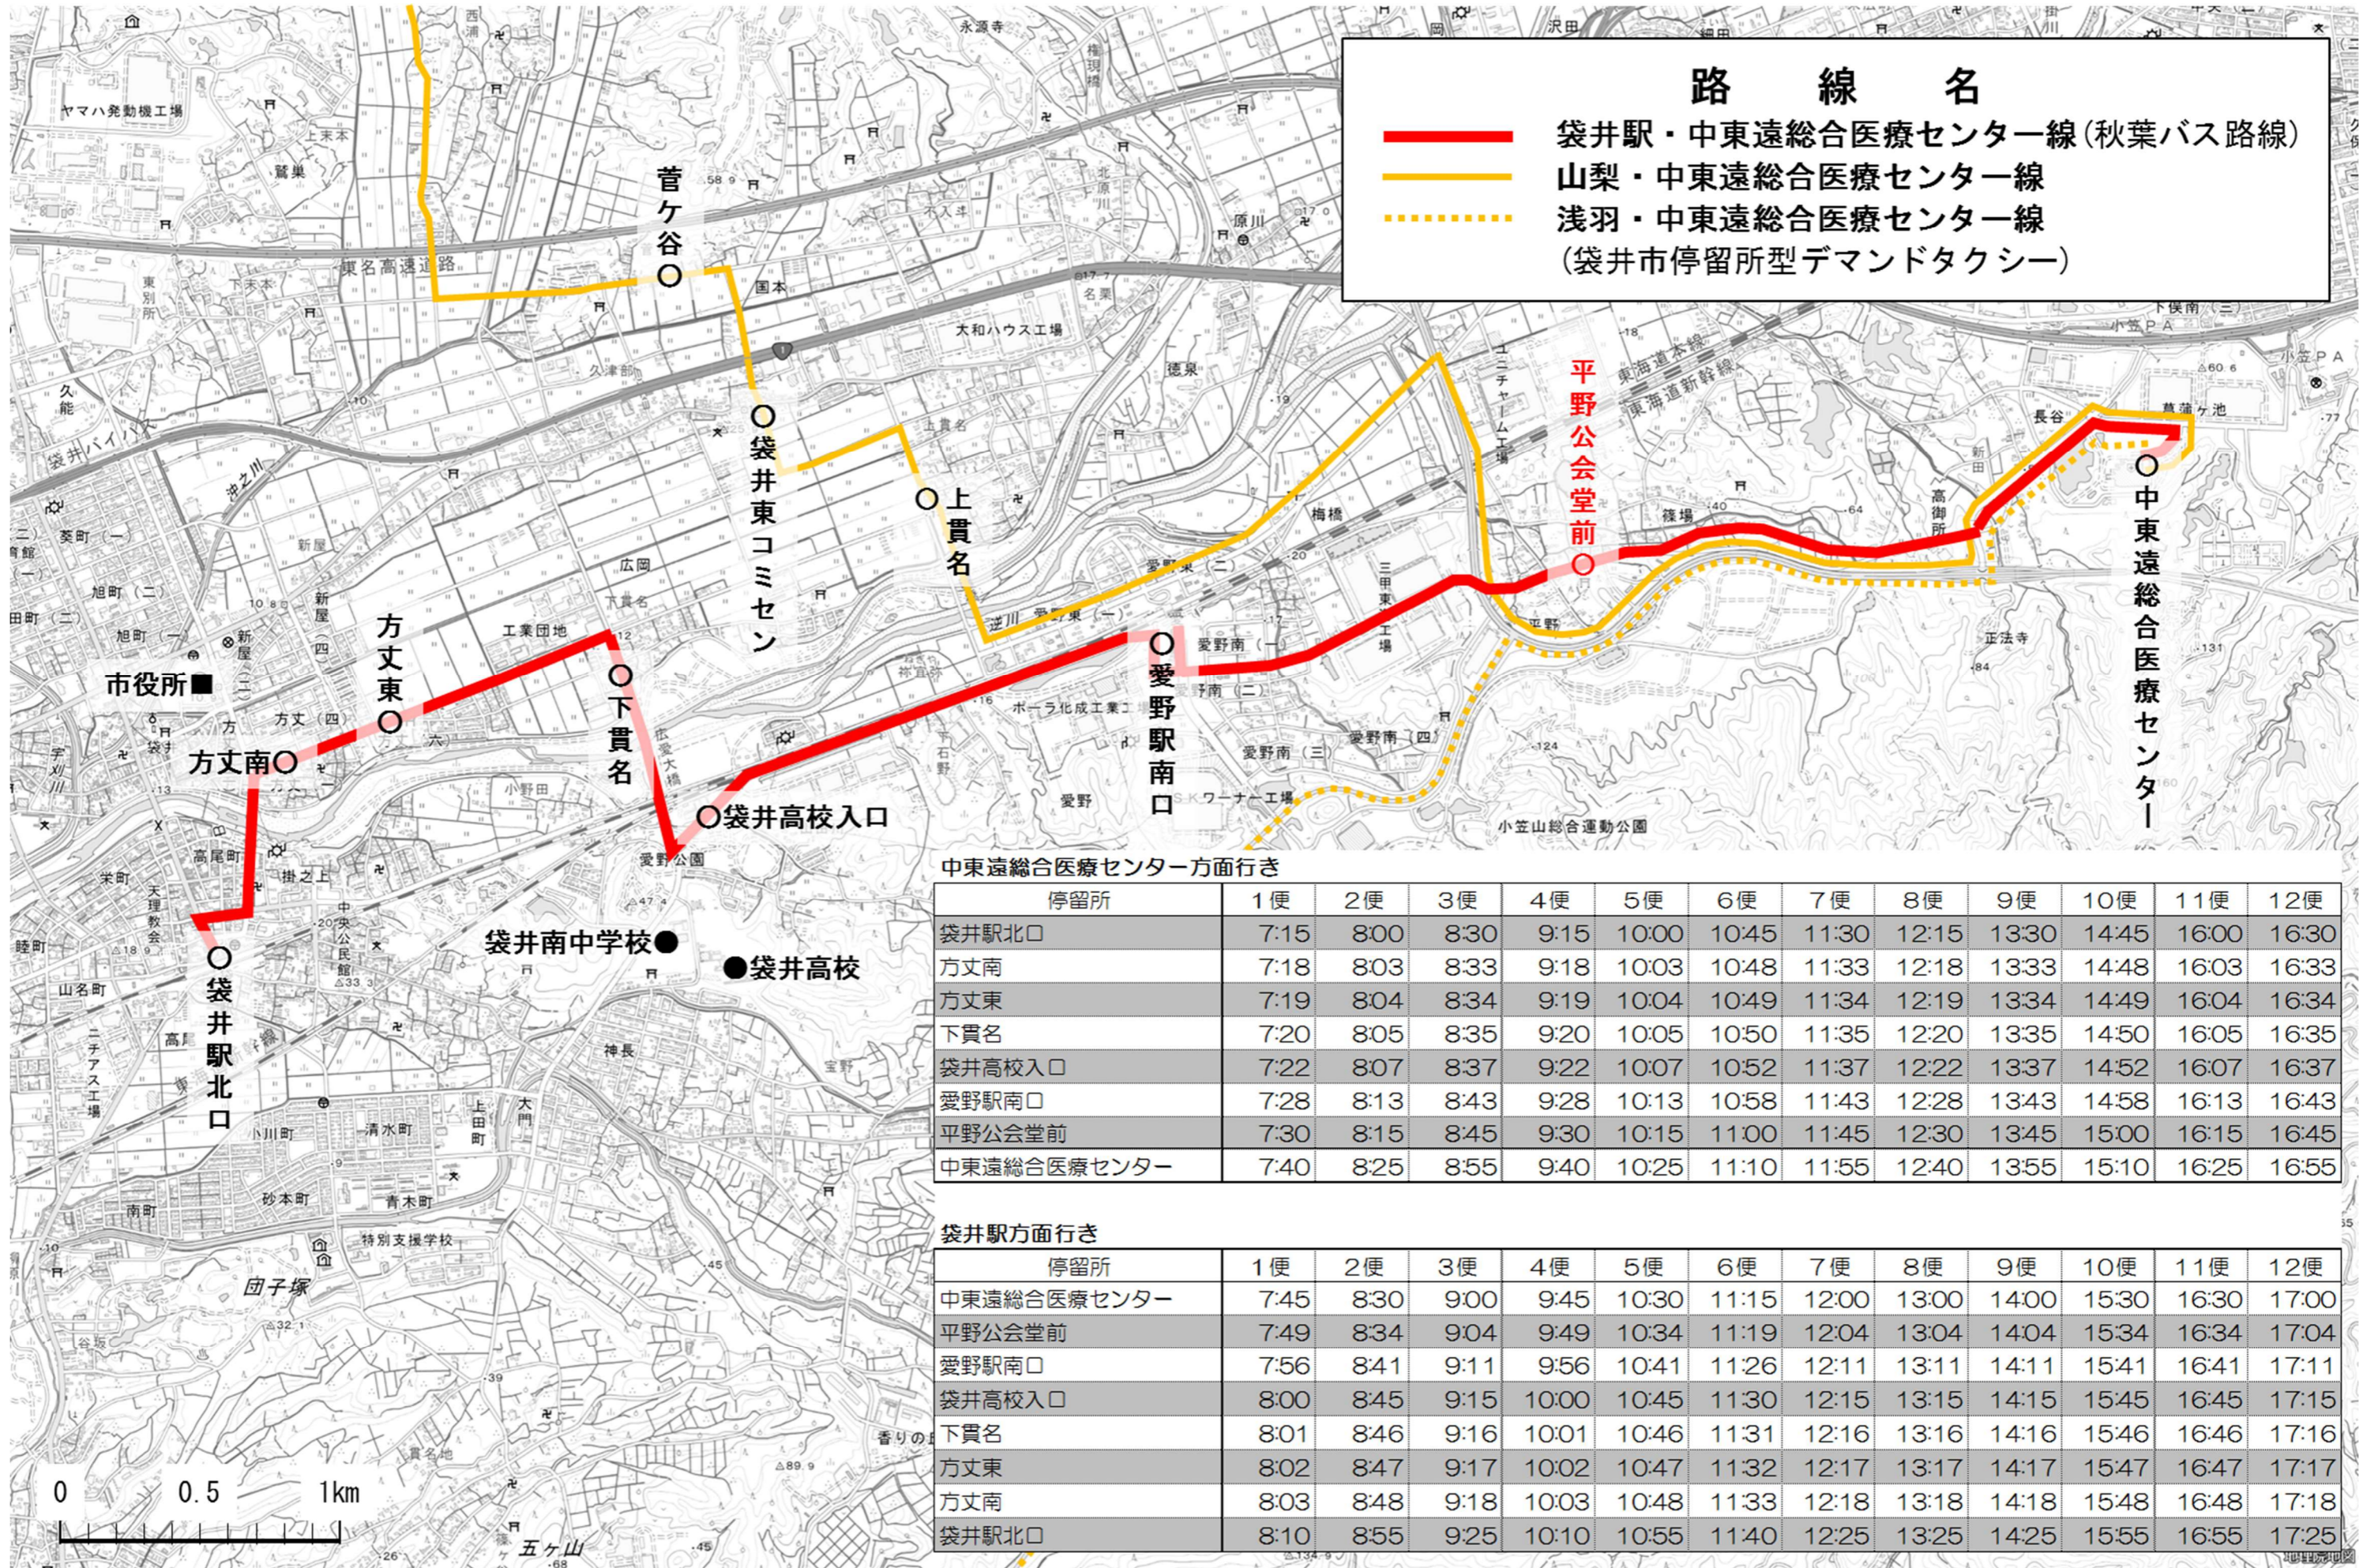

袋井駅・中東遠総合医療センター線の停留所追加について

追加資料

路線名

- 袋井駅・中東遠総合医療センター線(秋葉バス路線)
- 山梨・中東遠総合医療センター線
- ⋯ 浅羽・中東遠総合医療センター線(袋井市停留所型デマンドタクシー)

中東遠総合医療センター方面行き

停留所	1便	2便	3便	4便	5便	6便	7便	8便	9便	10便	11便	12便
袋井北口	7:15	8:00	8:30	9:15	10:00	10:45	11:30	12:15	13:30	14:45	16:00	16:30
方丈南	7:18	8:03	8:33	9:18	10:03	10:48	11:33	12:18	13:33	14:48	16:03	16:33
方丈東	7:19	8:04	8:34	9:19	10:04	10:49	11:34	12:19	13:34	14:49	16:04	16:34
下貫名	7:20	8:05	8:35	9:20	10:05	10:50	11:35	12:20	13:35	14:50	16:05	16:35
袋井高校入口	7:22	8:07	8:37	9:22	10:07	10:52	11:37	12:22	13:37	14:52	16:07	16:37
愛野駅南口	7:28	8:13	8:43	9:28	10:13	10:58	11:43	12:28	13:43	14:58	16:13	16:43
平野公会堂前	7:30	8:15	8:45	9:30	10:15	11:00	11:45	12:30	13:45	15:00	16:15	16:45
中東遠総合医療センター	7:40	8:25	8:55	9:40	10:25	11:10	11:55	12:40	13:55	15:10	16:25	16:55

袋井駅方面行き

停留所	1便	2便	3便	4便	5便	6便	7便	8便	9便	10便	11便	12便
中東遠総合医療センター	7:45	8:30	9:00	9:45	10:30	11:15	12:00	13:00	14:00	15:30	16:30	17:00
平野公会堂前	7:49	8:34	9:04	9:49	10:34	11:19	12:04	13:04	14:04	15:34	16:34	17:04
愛野駅南口	7:56	8:41	9:11	9:56	10:41	11:26	12:11	13:11	14:11	15:41	16:41	17:11
袋井高校入口	8:00	8:45	9:15	10:00	10:45	11:30	12:15	13:15	14:15	15:45	16:45	17:15
下貫名	8:01	8:46	9:16	10:01	10:46	11:31	12:16	13:16	14:16	15:46	16:46	17:16
方丈東	8:02	8:47	9:17	10:02	10:47	11:32	12:17	13:17	14:17	15:47	16:47	17:17
方丈南	8:03	8:48	9:18	10:03	10:48	11:33	12:18	13:18	14:18	15:48	16:48	17:18
袋井北口	8:10	8:55	9:25	10:10	10:55	11:40	12:25	13:25	14:25	15:55	16:55	17:25