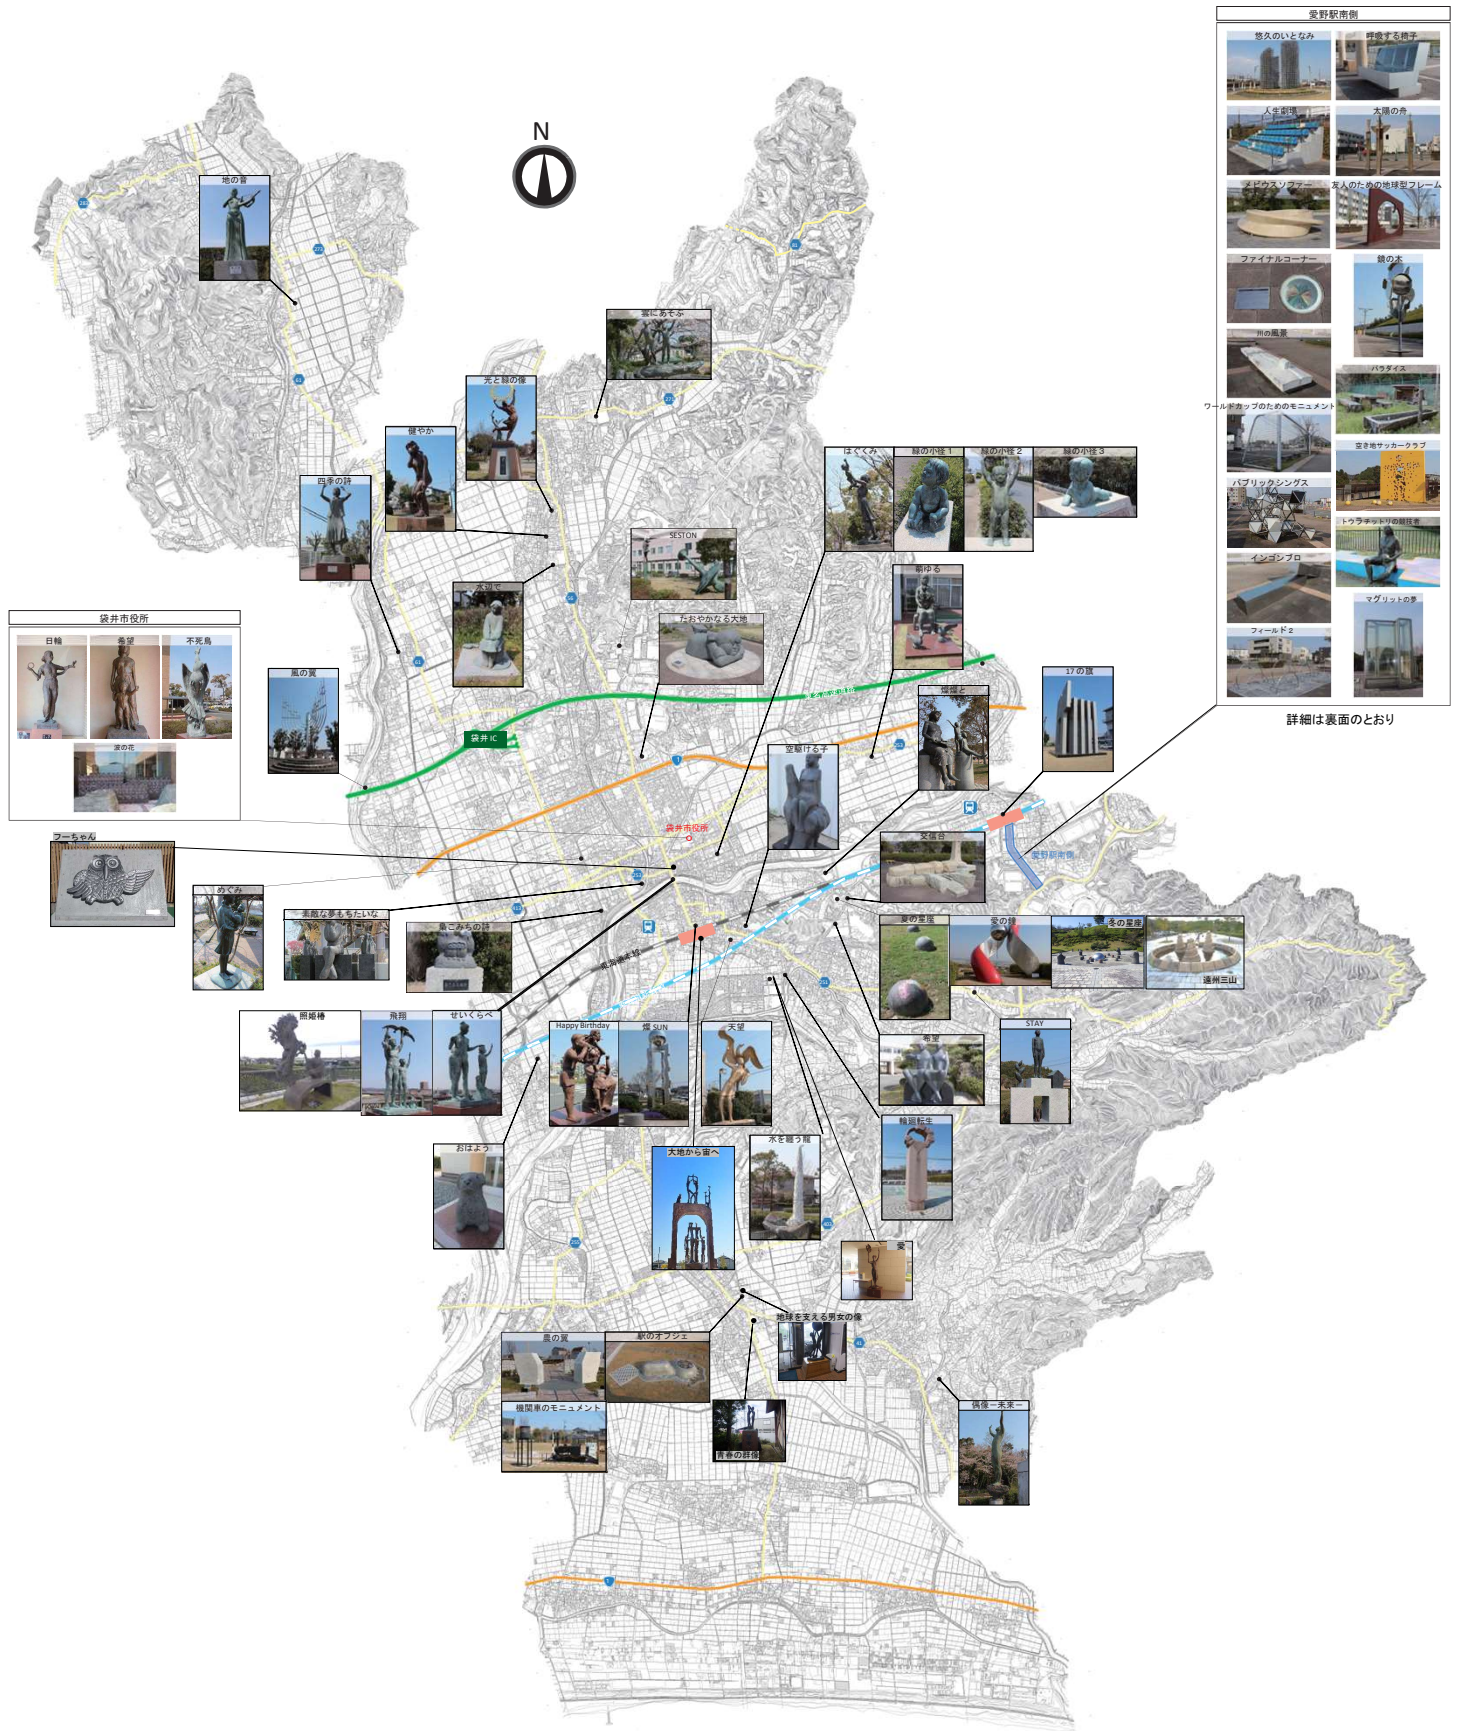

袋井市 彫刻・モニュメント位置図

詳細は裏面のとおり