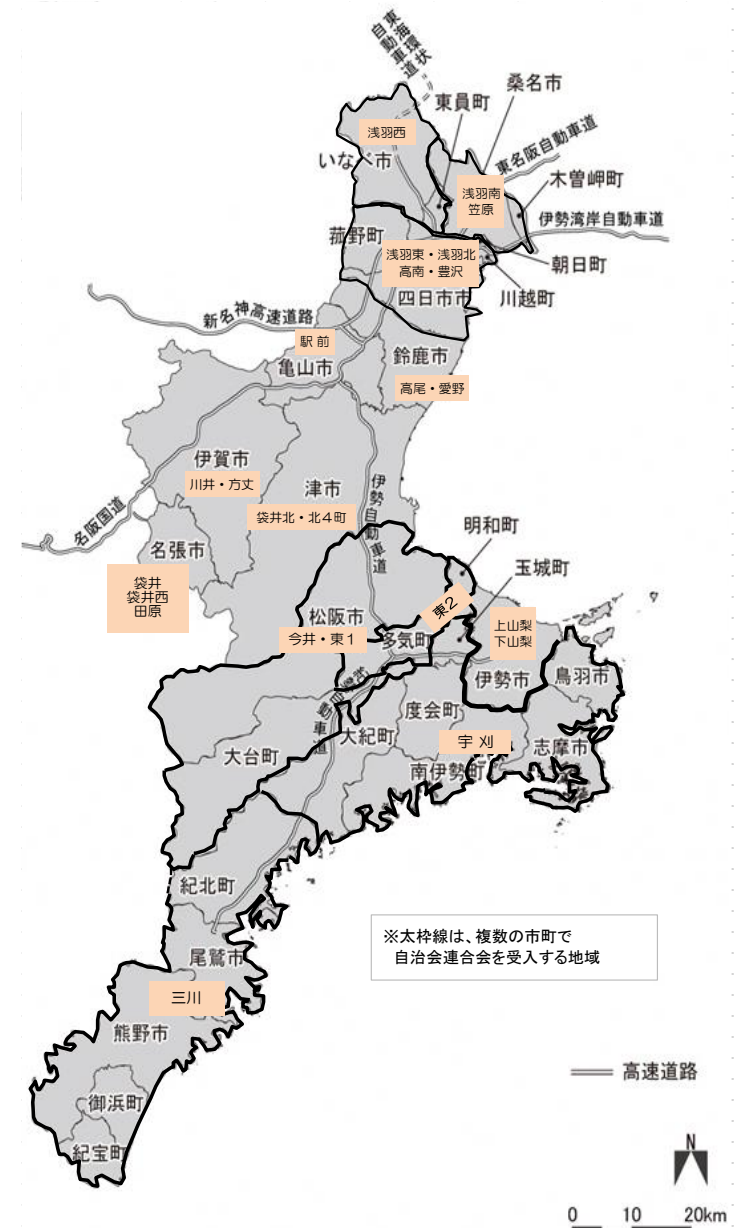

## 袋井市原子力災害広域避難計画の概要について

平成23年3月11日に発生した東日本大震災後、浜岡原子力発電所から31km圏内が、原子力災害対策重点区域に設定されました。その後、三重県と福井県及び関連施設と受入れに関する同意をいただき、避難の基本的な流れが整いましたことから、令和2年3月に「袋井市原子力災害広域避難計画」を策定しました。

この計画に基づき、原子力災害により放射線が放出された場合、まずは屋内退避を実施し、その後、放射線の測定値が基準値を超えた場合に、一時移転や避難を開始します。

## 3 袋井市の避難先

避難先1	原子力災害が単独で発生した場合等	三重県(全29市町)
避難先2	大規模地震との複合災害時などで避難先1に避難できない場合	福井県(嶺北11市町)

## 4 避難の基本的な流れ

① 原則、自家用車で避難し、自家用車で避難が困難な住民等はバス等で避難する。

② 避難退域時検査場所では、静岡県が放射性物質の検査や簡易除染を行う。

**表2 避難退域時検査及び簡易除染の実施場所の候補地(西方)**

避難経路	候補箇所	避難経路	候補箇所
東名高速道路	遠州豊田PA、三方原PA、 浜名湖SA、航空自衛隊浜 松基地	国道1号、県道	調整中
新東名高速道路	遠州森町PA、浜松SA	国道150号	竜洋海浜公園
		森町内	町内公共施設

## 5 今後の取組

- (1) 静岡県、三重県、福井県、避難先市町とともにマニュアル作成
- (2) 袋井市と避難先市町による、広域避難受入に関する協定の締結
- (3) 広域避難方法の課題解決に向けた取組
- (4) 原子力防災訓練への参加

※ 国・静岡県とともに継続して取り組んでいます。

各自治会連合会の避難先（避難先1：三重県）

避難単位	自治会連合会	避難先	避難経由所
①	浅羽南	桑名市・木曾岬町	国営木曾三川公園 カルチャービレッジ (輪中ドーム)
②	笠原		
③	浅羽西		
①	浅羽東	四日市市・菰野町	三重県広域防災拠点 (北勢拠点)
③	浅羽北		
④	豊 沢	朝日町・川越町	
	高 南		
④	愛 野	鈴鹿市	三重県営鈴鹿スポーツガーデン (三重交通G スポーツの杜 鈴鹿)
	高 尾	亀山市	
	駅 前		
⑤	川 井	伊賀市	三重県広域防災拠点 (伊賀拠点)
	方 丈		
	袋 井	名張市	
	袋井西		
田 原			
⑥	袋井北	津 市	三重県総合文化センター
	袋井北四町		
⑦	今 井	松阪市・大台町	松阪市中部台運動公園
⑥	袋井東一	多気町・明和町	
	袋井東二		
⑦	上山梨	伊勢市	三重県営サンアリーナ
	下山梨		
	宇 刈	志摩市・鳥羽市 玉城町・度会町 大紀町・南伊勢町	
⑧	三 川	尾鷲市・紀北町 熊野市・御浜町 紀宝町	三重県尾鷲庁舎