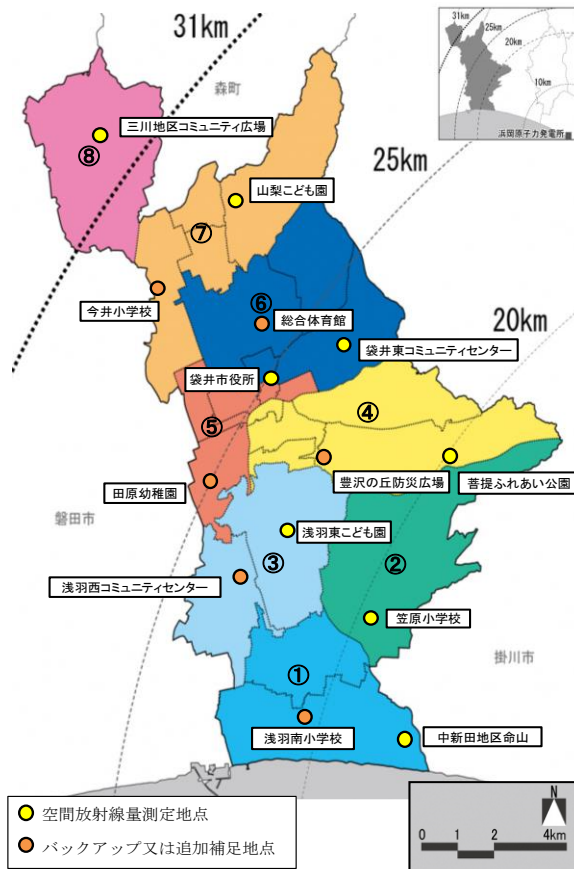

## 袋井市原子力災害広域避難計画の概要について

平成23年3月11日に発生した東日本大震災後、浜岡原子力発電所から31km圏内が、原子力災害対策重点区域に設定されました。その後、三重県と福井県及び関連施設と受入れに関する同意をいただき、避難の基本的な流れが整いましたことから、令和2年3月に「袋井市原子力災害広域避難計画」を策定しました。

この計画に基づき、原子力災害により放射線が放出された場合、まずは屋内退避を実施し、その後、放射線の測定値が基準値を超えた場合に、一時移転や避難を開始します。

なお、単独で発生した場合には「三重県」に、大規模地震と複合災害の場合は「福井県」に避難することになりますが、避難については、国の決定に基づき、市の避難指示により、避難単位（自治会連合会）毎に、原則、自家用車で避難することとなります。

### 1 避難単位と空間放射線量率測定地点

避難単位ごとに設置する測定機の放射線の値に基づき、避難単位ごとに避難指示を行う。

単位	自治会連合会	空間放射線量率測定地点
①	浅羽南 浅羽東	A 中新田地区命山 B 浅羽南小学校
②	笠原	A 笠原小学校
③	浅羽北 浅羽西	A 浅羽東こども園 B 浅羽西コミュニティセンター
④	豊沢・愛野 高南・高尾 駅前	A 菩提ふれあい公園 B 豊沢の丘防災広場
⑤	方丈・袋井 川井・田原 袋井西	A 袋井市役所 B 田原幼稚園
⑥	袋井東一 袋井東二 袋井北 袋井北四町	A 袋井東コミュニティセンター B 袋井市総合体育館
⑦	上山梨 下山梨 宇刈・今井	A 山梨こども園 B 今井小学校
⑧	三川	A 三川地区コミュニティ広場

## 3 袋井市の避難先

避難先1	原子力災害が単独で発生した場合等	三重県(全29市町)
避難先2	大規模地震との複合災害時などで避難先1に避難できない場合	福井県(嶺北11市町)