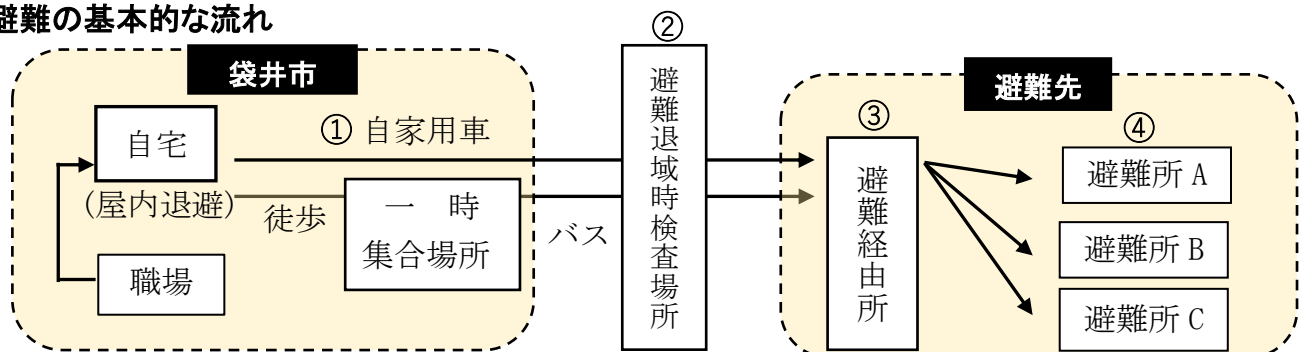

2 避難等の判断基準

放射線の測定値が基準値（OIL）を超えた場合、住民は避難等を開始します。

EAL (原子力施設の状況等)		避難等の内容	放射 性物 質 放 出	OIL (空間放射線量率)	避難等の内容
警戒事態	震度6弱以上	—		20 μSV/h 未満	屋内退避の実施
施設敷地 緊急事態	全交流電源喪失 その状態が継続 した場合等	屋内退避 準備		【OIL 2】 20 μSV/h 超過	1週間程度以内に一時移転
全面緊急 事態	原子炉冷却機能が 全て失われた場合等	屋内退避 の実施		【OIL 1】 500 μSV/h 超過	速やか(1日以内)に避難

3 袋井市の避難先

避難先1	原子力災害が単独で発生した場合等	三重県(全29市町)
避難先2	大規模地震との複合災害時などで避難先1に避難できない場合	福井県(嶺北11市町)

4 避難の基本的な流れ

① 原則、自家用車で避難し、自家用車で避難が困難な住民等はバス等で避難する。

② 避難退域時検査場所では、静岡県が放射性物質の検査や簡易除染を行う。

表2 避難退域時検査及び簡易除染の実施場所の候補地(西方)

避難経路	候補箇所	避難経路	候補箇所
東名高速道路	遠州豊田PA、三方原PA、 浜名湖SA、航空自衛隊浜 松基地	国道1号、県道	調整中
新東名高速道路	遠州森町PA、浜松SA	国道150号	竜洋海浜公園
		森町内	町内公共施設

③ 住民は避難先の地理に不案内であることから、まず避難経路所を目指す。

避難経路所では、避難者の避難所割振り及び避難所へ案内等を行う。

(三重県3頁・福井県4頁参照)

④ 住民の避難所の割振りは、コミュニティに配慮し、自治会等を単位に割振りを行う。

避難所運営は自然災害と同様とする。(三重県3頁・福井県4頁参照)

5 今後の取組

- (1) 静岡県、三重県、福井県、避難先市町とともにマニュアル作成
- (2) 袋井市と避難先市町による、広域避難受入に関する協定の締結
- (3) 広域避難方法の課題解決に向けた取組
- (4) 原子力防災訓練への参加

※ 国・静岡県とともに継続して取り組んでいます。