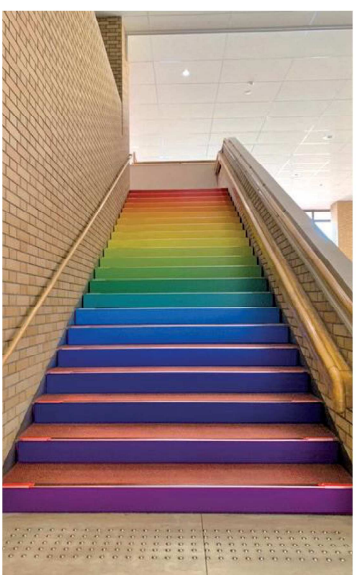

市役所のにじいろ階段

にじいろ階段、

LGBTQミニパネル展

時 3月30日(金)まで

午前8時30分～午後5時15分

所 市役所1階・市民ホール